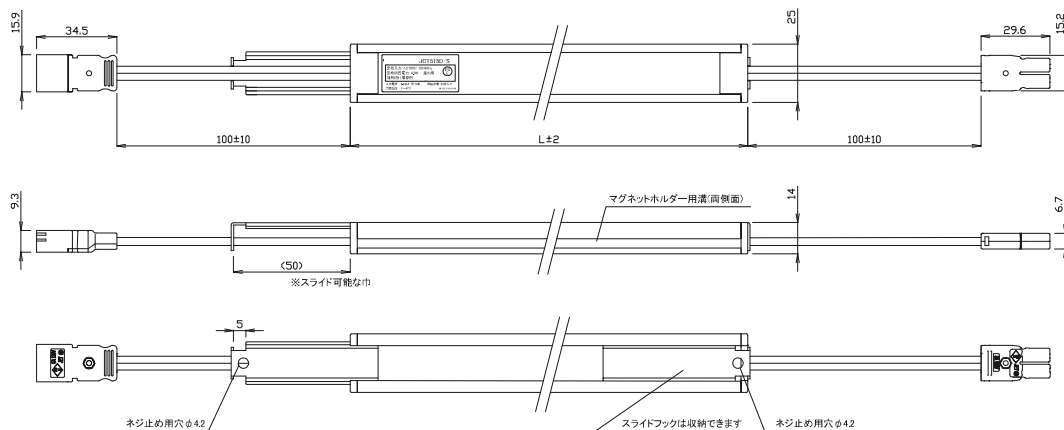

薄型コンパクトな設計

透明カバーによりきらめき感を演出

LEDの粒感が照射物にきらめき感を与えます。

多彩な取付方法

マグネットでの取付

スライドフックでの取付

フックでの取付

外形図 単位:mm