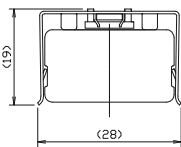

器具を連結して電源を取る場合に使用します。末尾数値は、コード長(単位:mm)を表す。表記なし:ホワイト BK:ブラック 最大10灯まで連結可能

マグネット取付金具

JTKMCL01.....OPEN

スチール什器にマグネットで器具を取付ける場合に使用。器具1台につき2個使用ください。

＜適合図＞

JTKMCL01

電源コード

2PMC1800	¥2,300
2PMC3000	¥3,220
2PMC1800BK	¥2,530
2PMC3000BK	¥3,540