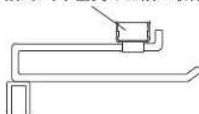

器具を連結して電源を取る場合に使用します。末尾数値は、コード長(単位:mm)を表す。表記なし:ホワイト BK:ブラック 最大10灯まで連結可能

マグネット取付金具

JTKMCL01.....OPEN

スチール什器にマグネットで器具を取付ける場合に使用。器具1台につき2個使用ください。

＜適合図＞

JTKMCL01

電源コード

2PMC1800	¥2,300
2PMC3000	¥3,220
2PMC1800BK	¥2,530
2PMC3000BK	¥3,540

コンセントから電源を取る場合に使用します。末尾数値は、コード長(単位:mm)を表す。表記なし:ホワイト BK:ブラック

コードマグネット

CMCL10	¥1,750
CMCL10BK	¥1,930

コード垂を防ぐ可動式マグネット 1箱10個入 表記なし:ホワイト BK:ブラック

フック取付金具

JCHH01.....OPEN

LED器具の発光面を下向きにしてホルダーに挿入してください。LED器具1台に対して両端に1個ずつ取り付けてください。

＜適合図＞

2段式フック金具の上段に取付けてください。

- 希望小売価格には、消費税が含まれておりません。
- 製品の色は印刷の都合上実物とは異なる場合があります。
- このカタログの記載内容は表記年月現在のものです。

2021.03

2024年2月D