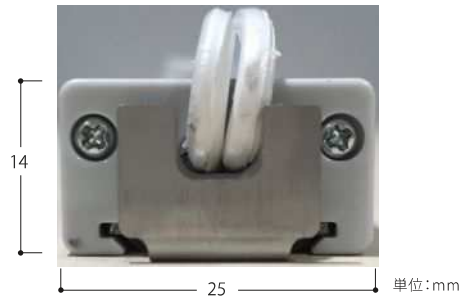

[タイプ] C (直下照射型)

[カバー] T (透明カバー)

[全長] 515、665、815、1115mm

[光源色]

光源色	色温度	平均演色評価数
D 昼光色	6,500K	Ra80

・その他の光源色についてはお問合せください。
・LEDには、色と明るさにバラツキがある場合がございます。ご了承ください。

[その他] S

- 薄型コンパクトなサイズ設計
- 様々な取付方法に対応
- 透明カバーによりきらめき感を演出

薄型コンパクトな設計

透明カバーによりきらめき感を演出

LEDの粒感が照射物にきらめき感を与えます。

多彩な取付方法

マグネットでの取付

スライドフックでの取付

フックでの取付

外形図 単位:mm